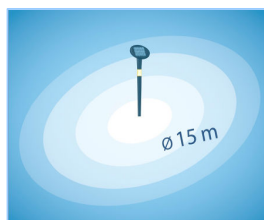

Con el **StreetSun** puede iluminar áreas remotas sin limitaciones, de forma económica e independiente de instalaciones eléctricas. Ofrece seguridad y una muy buena visibilidad por su iluminación de alto poder. El **StreetSun** está disponible con regulador de potencia luminosa. Lo cual le brinda mayor eficiencia en el consumo de la batería, ya que regula la intensidad de iluminación por períodos de uso.

Circulo de Iluminación 360°

Circulo de Iluminación 160°

tipo riñón

CARACTERÍSTICAS PRINCIPALES:

- Altura 4 mt.
- Punto de iluminación a 3.2 mt
- Celdas solares monocristalinas aprobadas por SOLTEC EPS.
- A prueba de agua y de larga vida
- Novedosos LED, con luz que neutralizan a los insectos
- Vida promedio de LED > 50.000 horas.
- Período de iluminación: toda la noche.
- La batería se carga con la luz del día; aun cuando esté nublado algunos días, gracias a su generador de alto poder que le permite iluminar de forma tenue por varias noches.