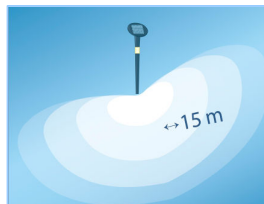

Con el **StreetSun** puede iluminar áreas remotas sin limitaciones, de forma económica e independiente de instalaciones eléctricas. Ofrece seguridad y una muy buena visibilidad por su iluminación de alto poder. El **StreetSun** está disponible con regulador de potencia luminosa. Lo cual le brinda mayor eficiencia en el consumo de la batería, ya que regula la intensidad de iluminación por períodos de uso.

Circulo de Iluminación 360°

Circulo de Iluminación 160°

tipo riñón

CARACTERÍSTICAS PRINCIPALES:

- Altura 4 mt.
- Punto de iluminación a 3.2 mt
- Celdas solares monocristalinas aprobadas por SOLTEC EPS.
- A prueba de agua y de larga vida
- Novedosos LED, con luz que neutralizan a los insectos
- Vida promedio de LED > 50.000 horas.
- Período de iluminación: toda la noche.
- La batería se carga con la luz del día; aun cuando esté nublado algunos días, gracias a su generador de alto poder que le permite iluminar de forma tenue por varias noches.