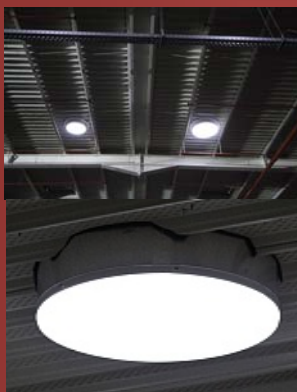

Aplicaciones

Para más información, escríbenos a info.solar@desmex.com o visita nuestra página www.desmex.com www.desmexsolar.com

*Si no desea recibir nuestro boletín por favor solicitarlo al mismo correo info.solar@desmex.com